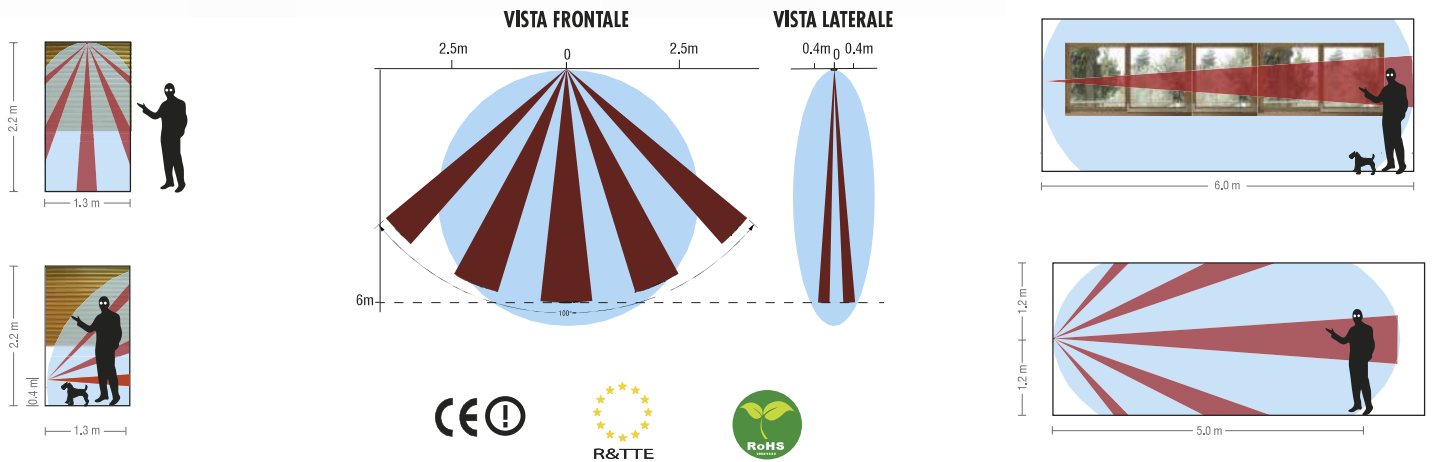

Myni DT CUT

Il più compatto rilevatore
doppia tecnologia a tenda per la protezione dei varchi

Dual technology curtain detector for the protection of the openings

AND

Si ha la condizione di allarme quando sia la sezione Microonda che Infrarosso rilevano l'intrusione.

AND

There is alarm condition when microwave AND infrared detect the intruder.

LED OFF

Disattiva le visualizzazioni di rilevazione mantenendo abilitate le visualizzazioni delle memorie.

LED OFF

Remote enabling LED

PORTATA 6 METRI

Il rilevatore ha una portata operativa di 6 metri.

6 METERS RANGE

The detector has an operating range of 6 meters.

MEMO

Permette di visualizzare il primo allarme avvenuto ad impianto disinserito.

MEMO

Timed memory of type of alarm

COLORI

Disponibile in diversi colori.

COLORS

Available in different colors.

www.eea-security.com

MADE IN ITALY